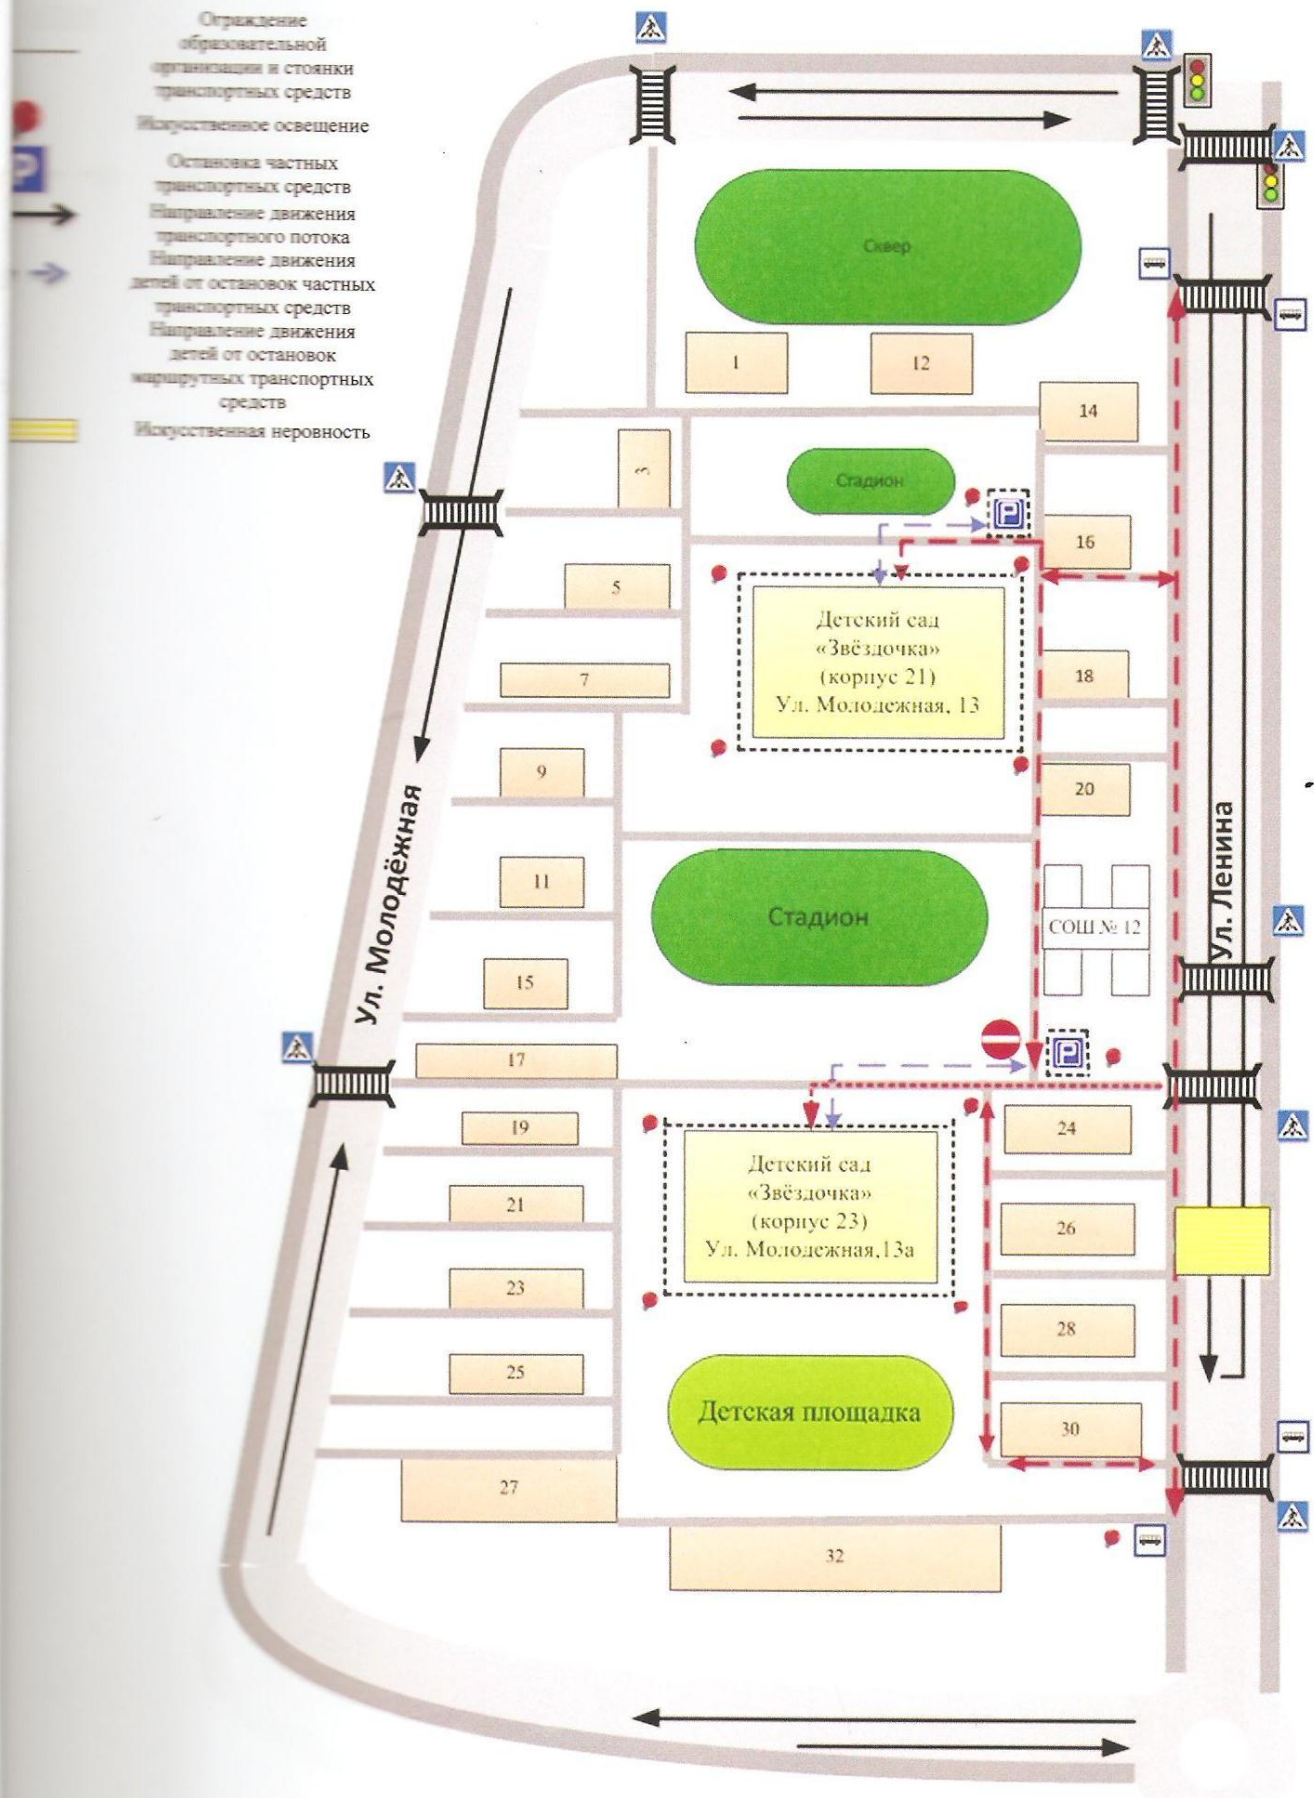

2. Схема организации дорожного движения в непосредственной близости от образовательной организации с размещением соответствующих технических средств организации дорожного движения, маршрутов движения детей и расположения парковочных мест