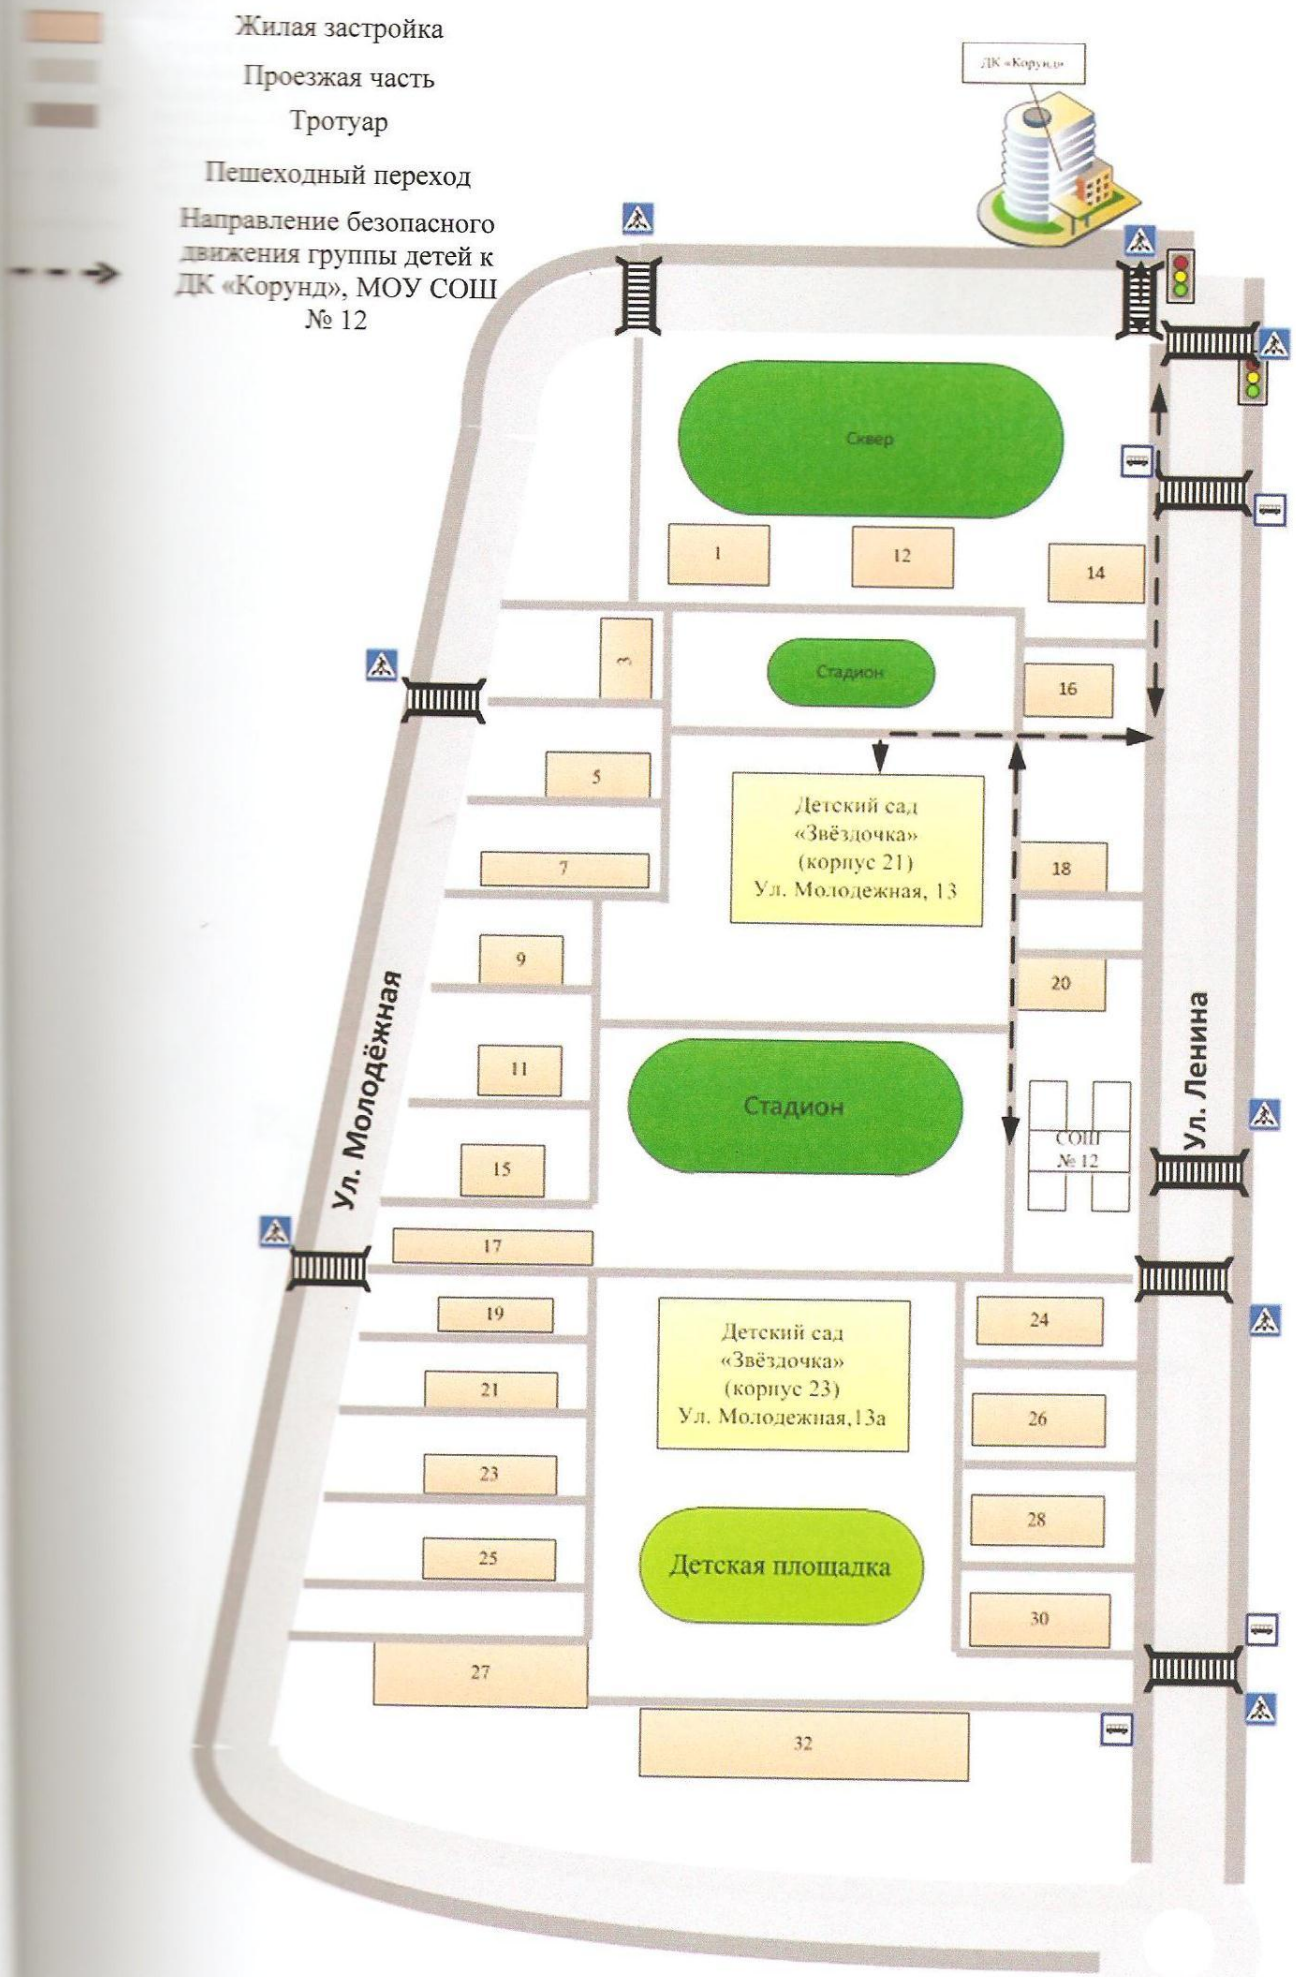

3. Маршруты движения организованных групп детей от МДОУ «Детский сад № 1 «Звёздочка» комбинированного вида» к ДК «Корунд», МОУ СОШ № 12 г. Шиханы