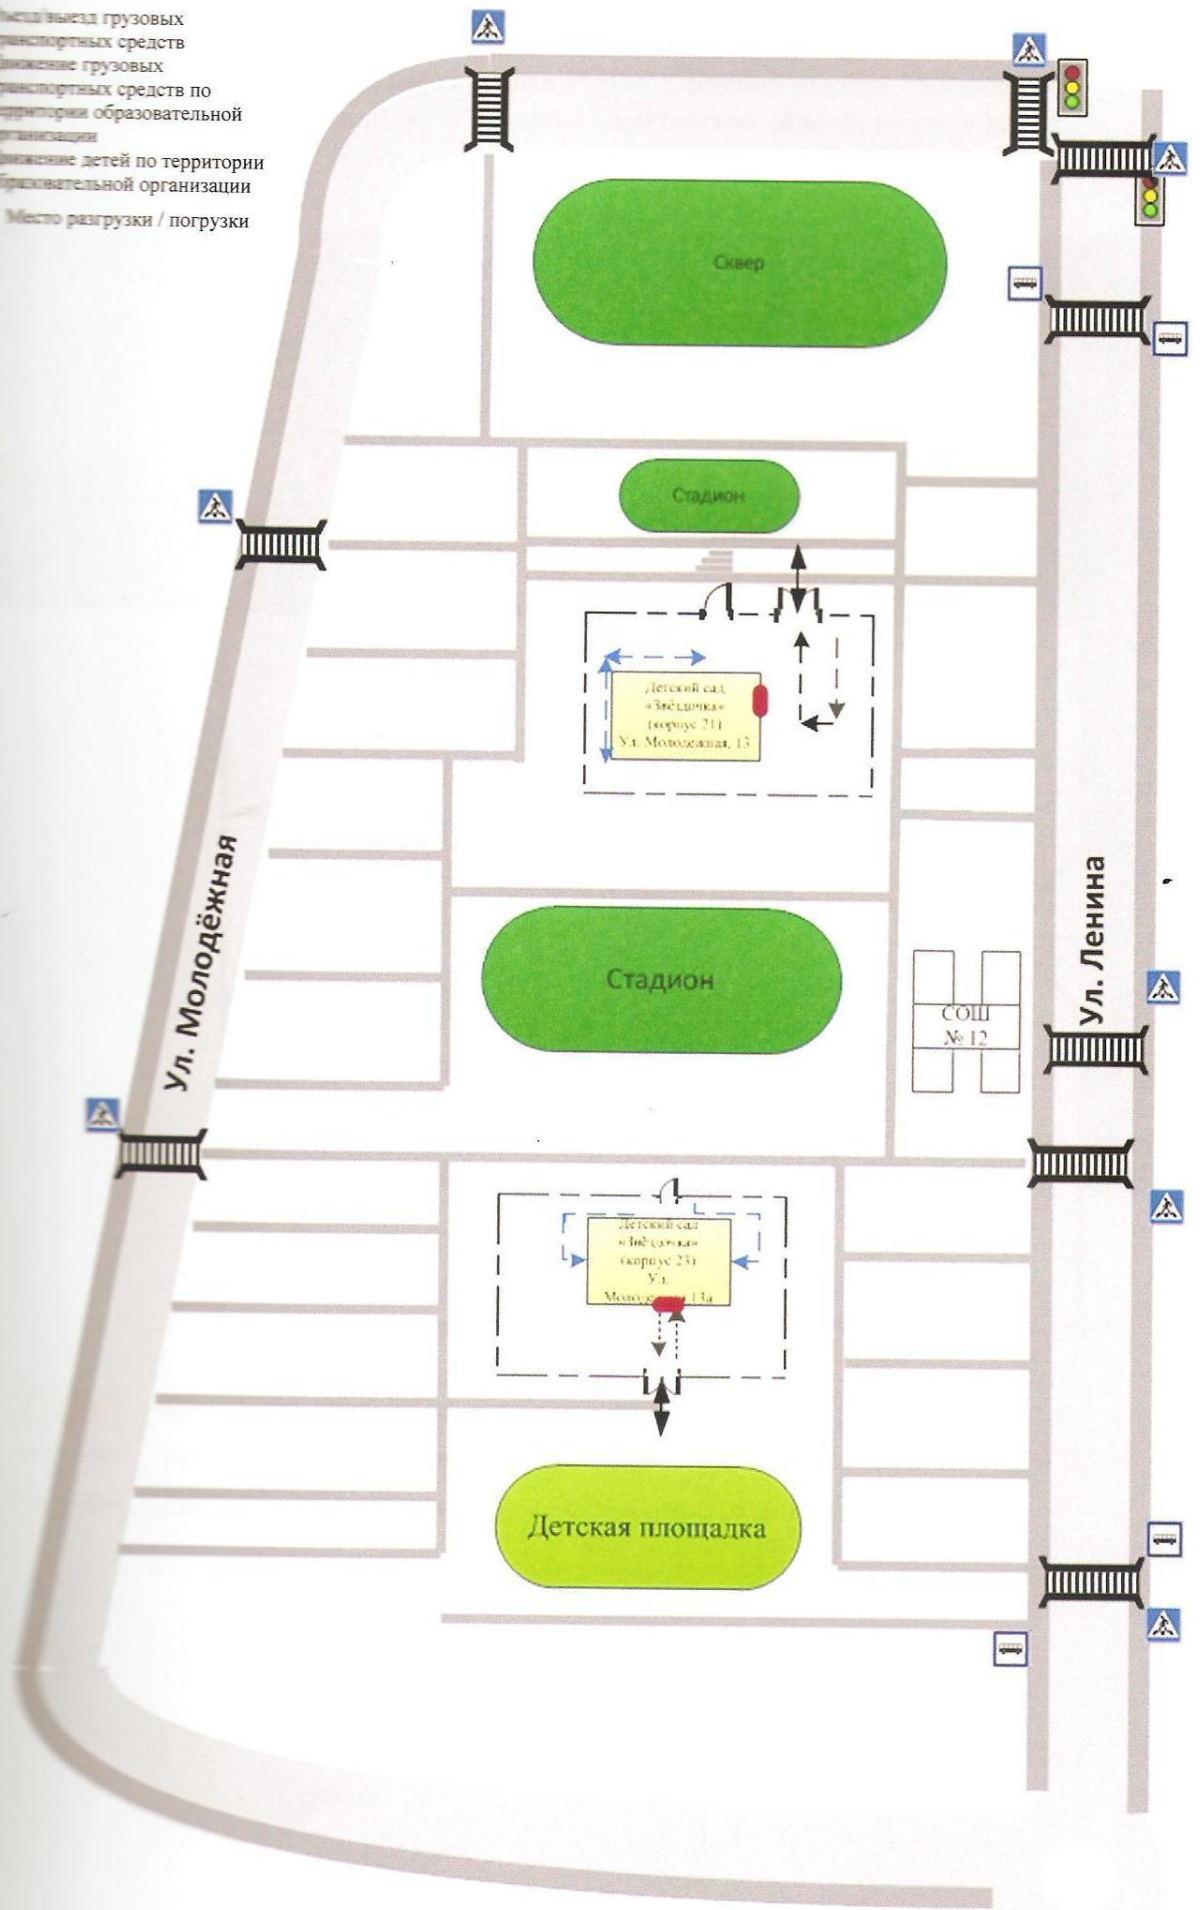

4. Пути движения транспортных средств к местам разгрузки / погрузки и рекомендуемые безопасные пути передвижения детей по территории образовательной организации

- Выход/выезд грузовых транспортных средств
- Движение грузовых транспортных средств по территории образовательной организации
- Движение детей по территории образовательной организации
- Место разгрузки / погрузки